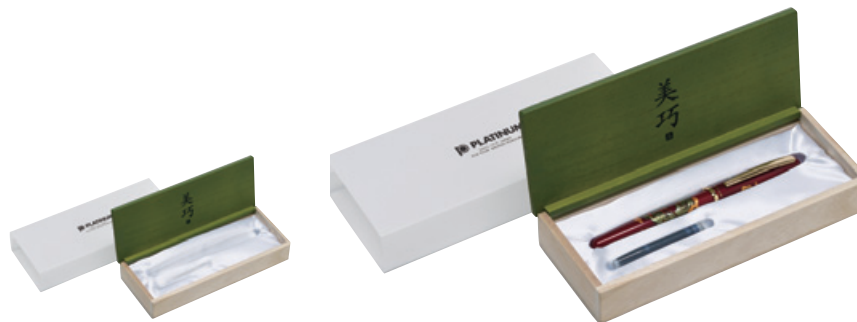

Gift Box KIRI Vicoh

Size - 180 × 71 × 32mm
Weight - 59.3g

Gift Box KIRI Yaku-sugi

Size - 220 × 138 × 43mm
Weight - 237.8g